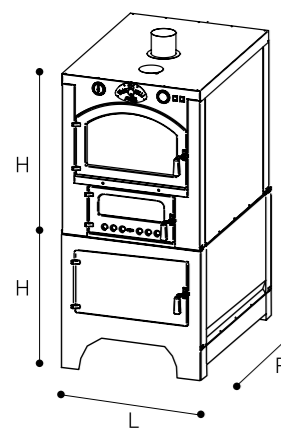

Dati Tecnici in cm Technical Features / Technischen Angaben

Modello Models Typen	Piano cottura Cooking plain Beckenhöhlung	Forno Oven Öfen				Carrello Trolley Wagen			
		L	P	H	Kg	L	P	H	Kg
GIOVE KIM - 6065 incasso / Embedded / Einbauofen	60 x 65 h44	85	75	100	280	85	75	65	50
GIOVE KIM - 8065 incasso / Embedded / Einbauofen	80 x 65 h44	85	95	100	305	85	95	65	56
GIOVE KIM - 10065 incasso / Embedded / Einbauofen	100 x 65 h44	85	115	100	340	85	115	65	65

Canna fumaria ø cm 14 / Flue ø cm 14 / Rauchfang ø cm 14

carrello
trolley
unterbau