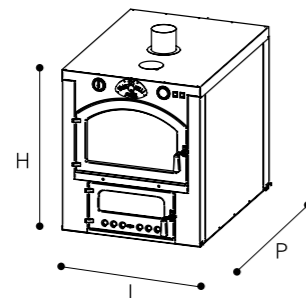

## Dati Tecnici in cm Technical Features / Technischen Angaben

Modello Models Typen	Piano cottura Cooking plain Beckenhöhlung	Forno Oven Öfen				Carrello Trolley Wagen			
		L	P	H	Kg	L	P	H	Kg
GIOVE KIM - 6065 incasso / Embedded / Einbauofen	60 x 65 h44	85	75	100	280	85	75	65	50
GIOVE KIM - 8065 incasso / Embedded / Einbauofen	80 x 65 h44	85	95	100	305	85	95	65	56
GIOVE KIM - 10065 incasso / Embedded / Einbauofen	100 x 65 h44	85	115	100	340	85	115	65	65

Canna fumaria ø cm 14 / Flue ø cm 14 / Rauchfang ø cm 14

Forno  
GIOVE KIM 60/80/100  
incasso  
embedded  
Einbauofen

carrello  
trolley  
unterbau

Forno  
GIOVE KIM 60/80/100  
incasso  
embedded  
Einbauofen